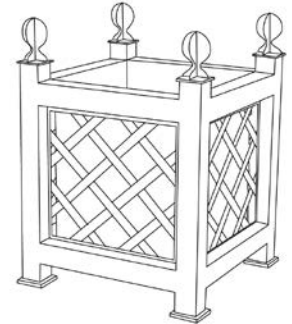

Bac treillage

WROUGHT IRON WINDOW-BOXES

PETIT MODÈLE Haut. 54 - Long. 37,5
SMALL SIZE, H21"-W15"
ref : HB702-101

MOYEN MODÈLE Haut. 74 - Long. 53
MEDIUM SIZE, H29"-W21"
ref : HB702-102

GRAND MODÈLE Haut. 99 - Long. 171
LARGE SIZE, H39"-W28"
ref : HB702-103