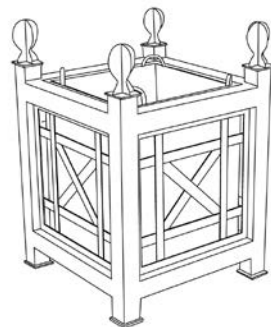

Bac antique

WROUGHT IRON WINDOW-BOXES

PETIT MODÈLE Haut. 54 - Long. 37,5
SMALL SIZE, H21"-W15"
ref : HB706-101

MOYEN MODÈLE Haut. 74 - Long. 53
MEDIUM SIZE, H29"-W21"
ref : HB706-102

GRAND MODÈLE Haut. 99 - Long. 171
LARGE SIZE, H39"-W28"
ref : HB706-103