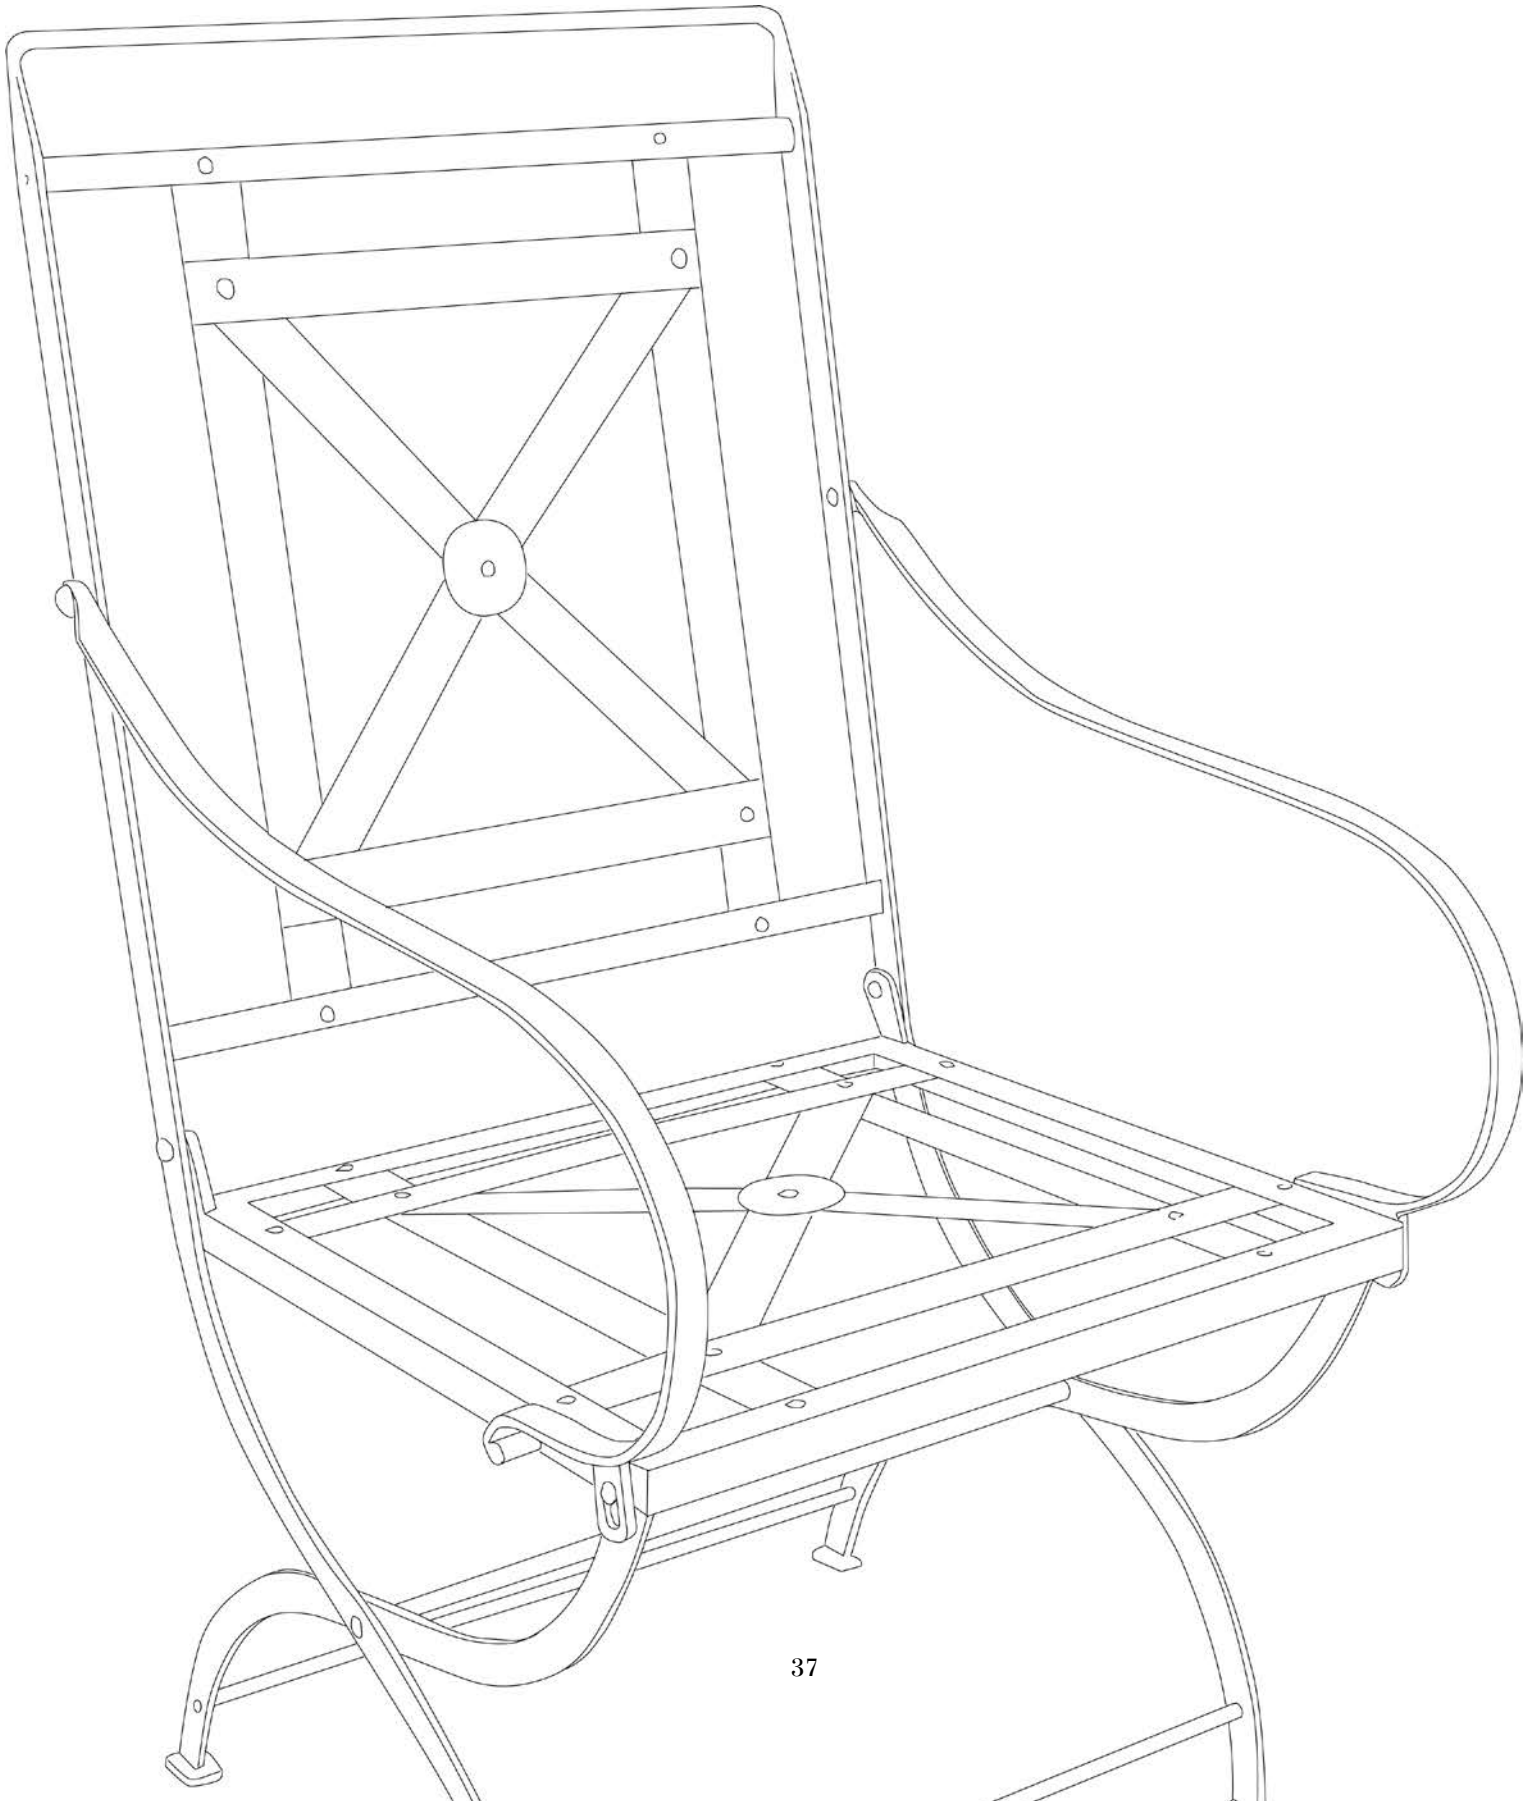

GRAND MODÈLE Haut. 99 - Long. 171
LARGE SIZE, H39"-W28"
ref : **HB71-103**

6

HB-6
Antique

Hervé Baume

Sièges de jardin ou d'intérieur

HB-6 à l'antique

en fer forgé, dossier droit,
grosses lattes rivetées en croix,
accoudoirs à l'antique.