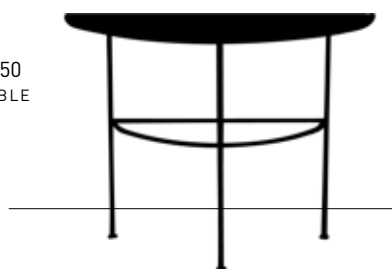

Consoles
Hauteur 80 cm
CONSOLE TABLE
HEIGHT 32"

CONSOLE RECTANGULAIRE

Haut. 80 - Larg. 100 - Prof. 40
RECTANGULAR CONSOLE TABLE
H32"-W39"-D16"
ref : HB30-810C

CONSOLE DEMI-LUNE

Haut. 80 - Larg. 100 - Prof. 50
SEMI-CIRCULAR CONSOLE TABLE
H31"-W39"-D16"
ref : HB30-810B