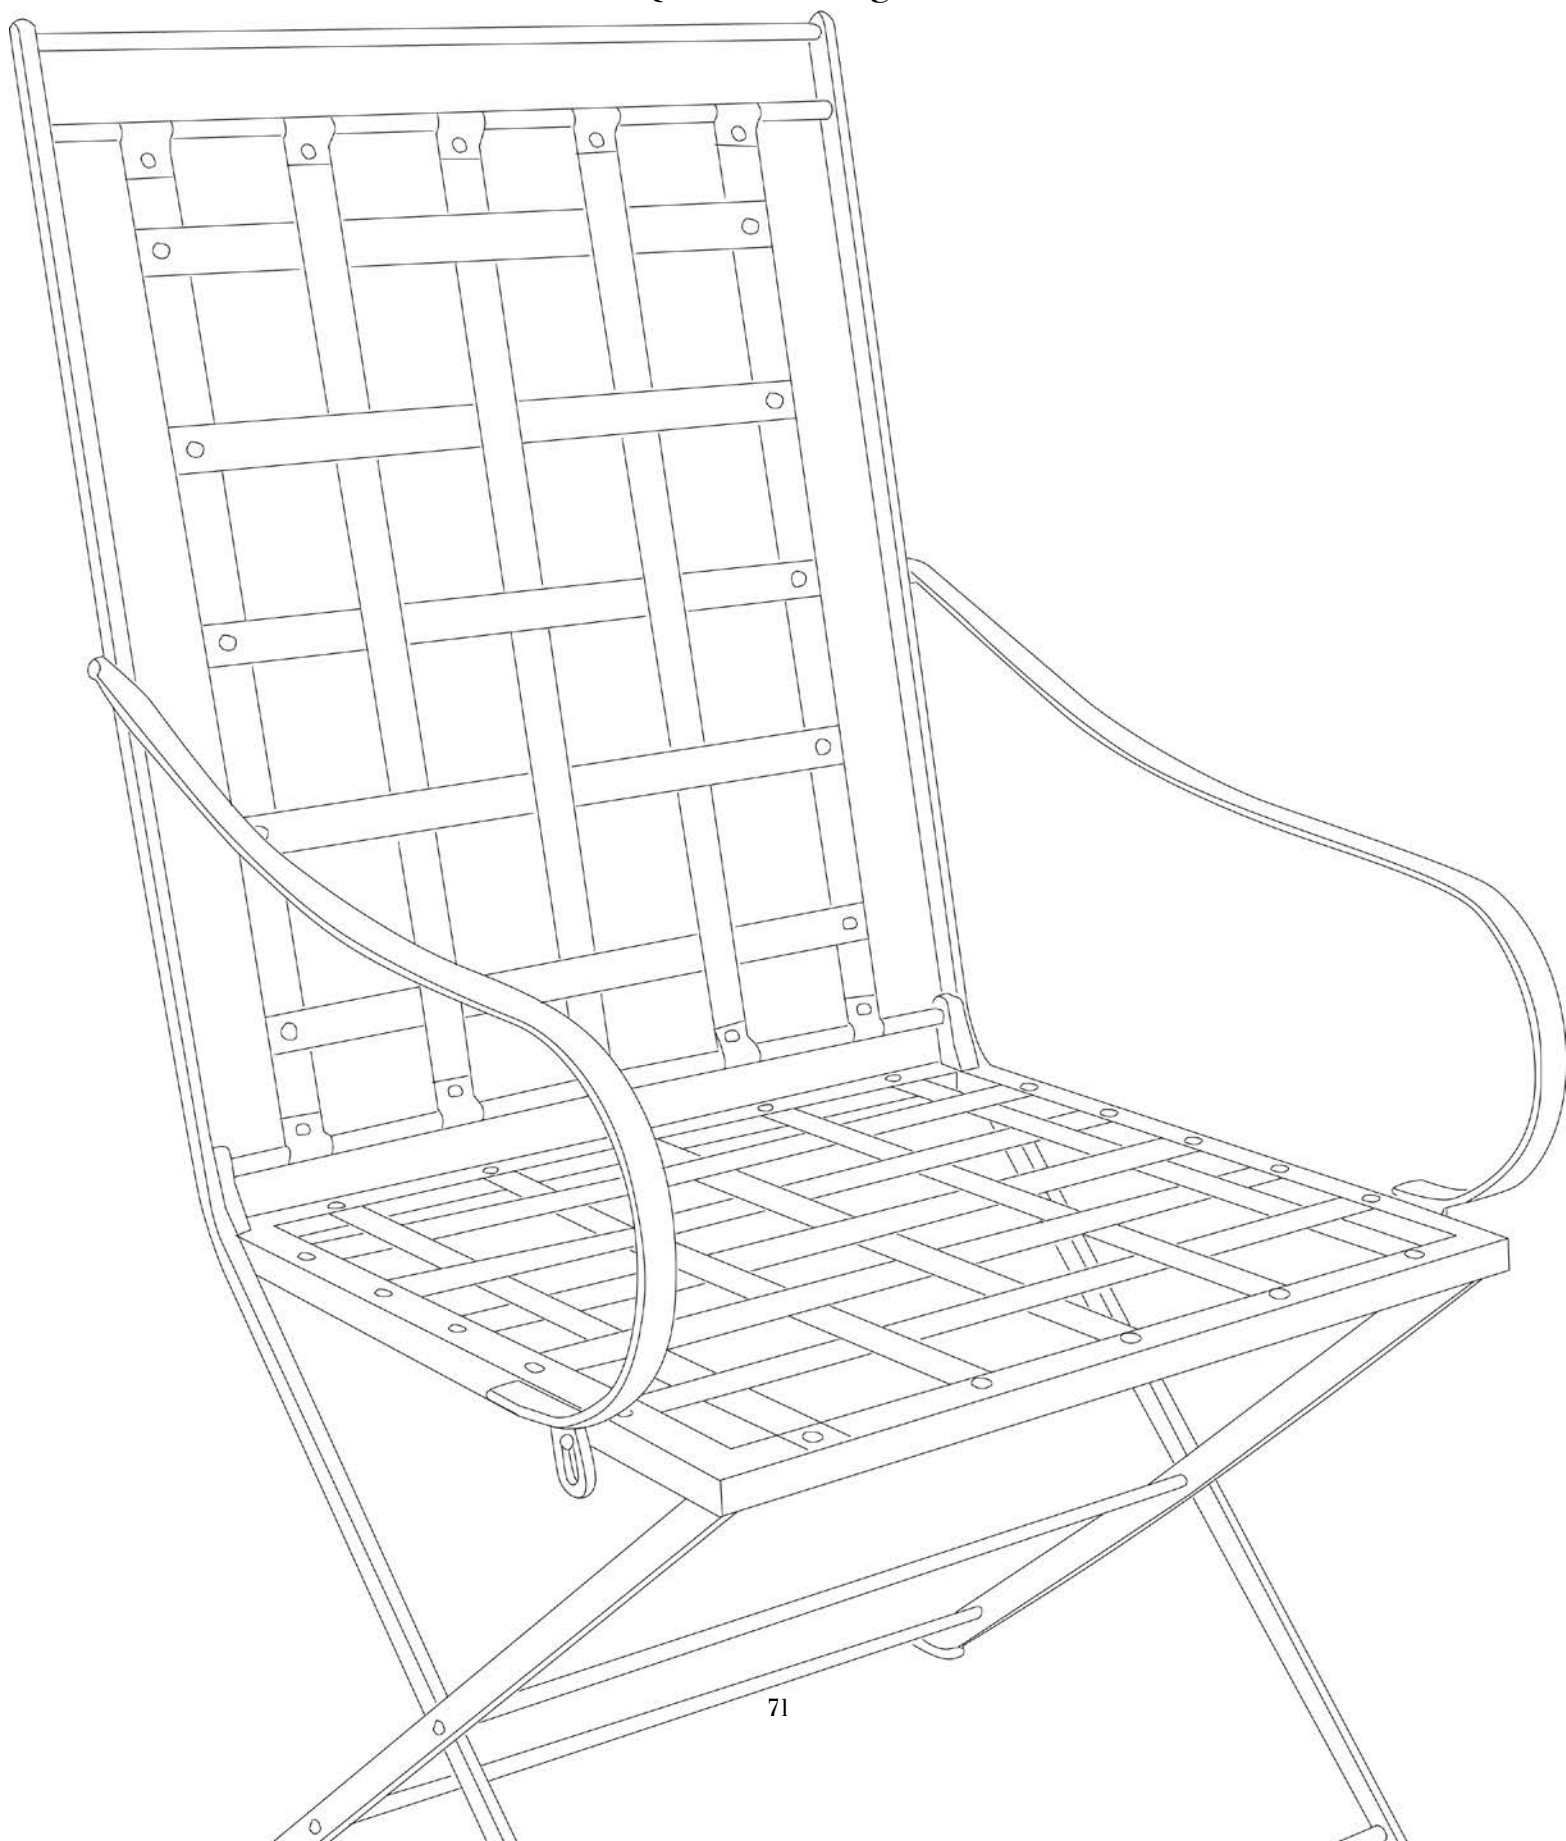

13

HB-13
Quadrillage