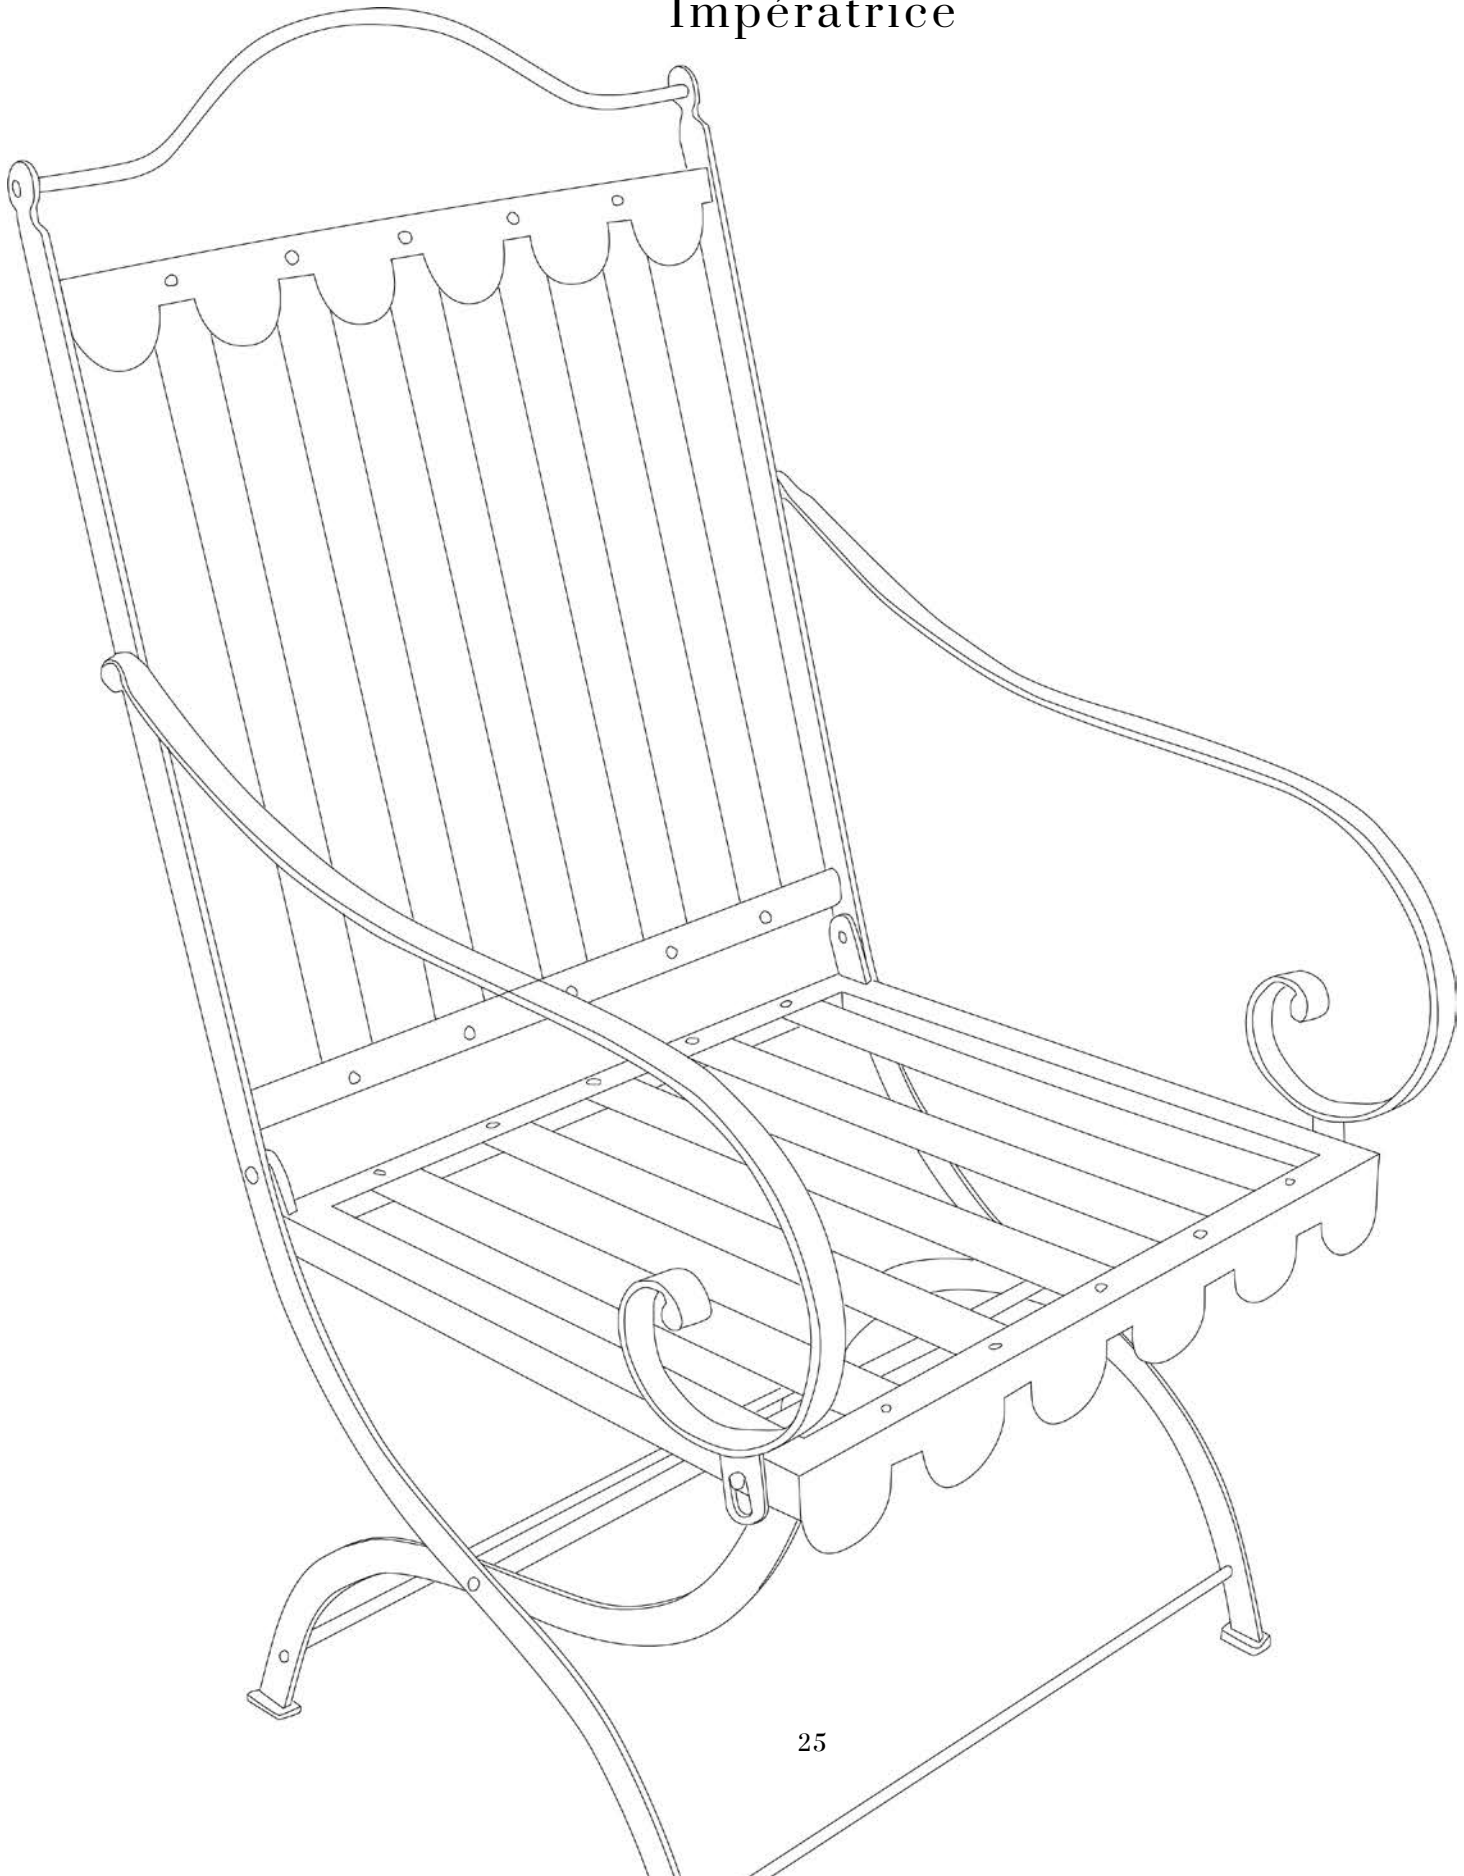

GRAND MODÈLE Haut. 99 - Long. 171
LARGE SIZE, H39"-W28"
ref : HB71-103

4

HB-4
Impératrice

Hervé Baume

Sièges de jardin ou d'intérieur

HB-4 en fer forgé, dossier droit,

lattes rivetées droites

et festonnées,