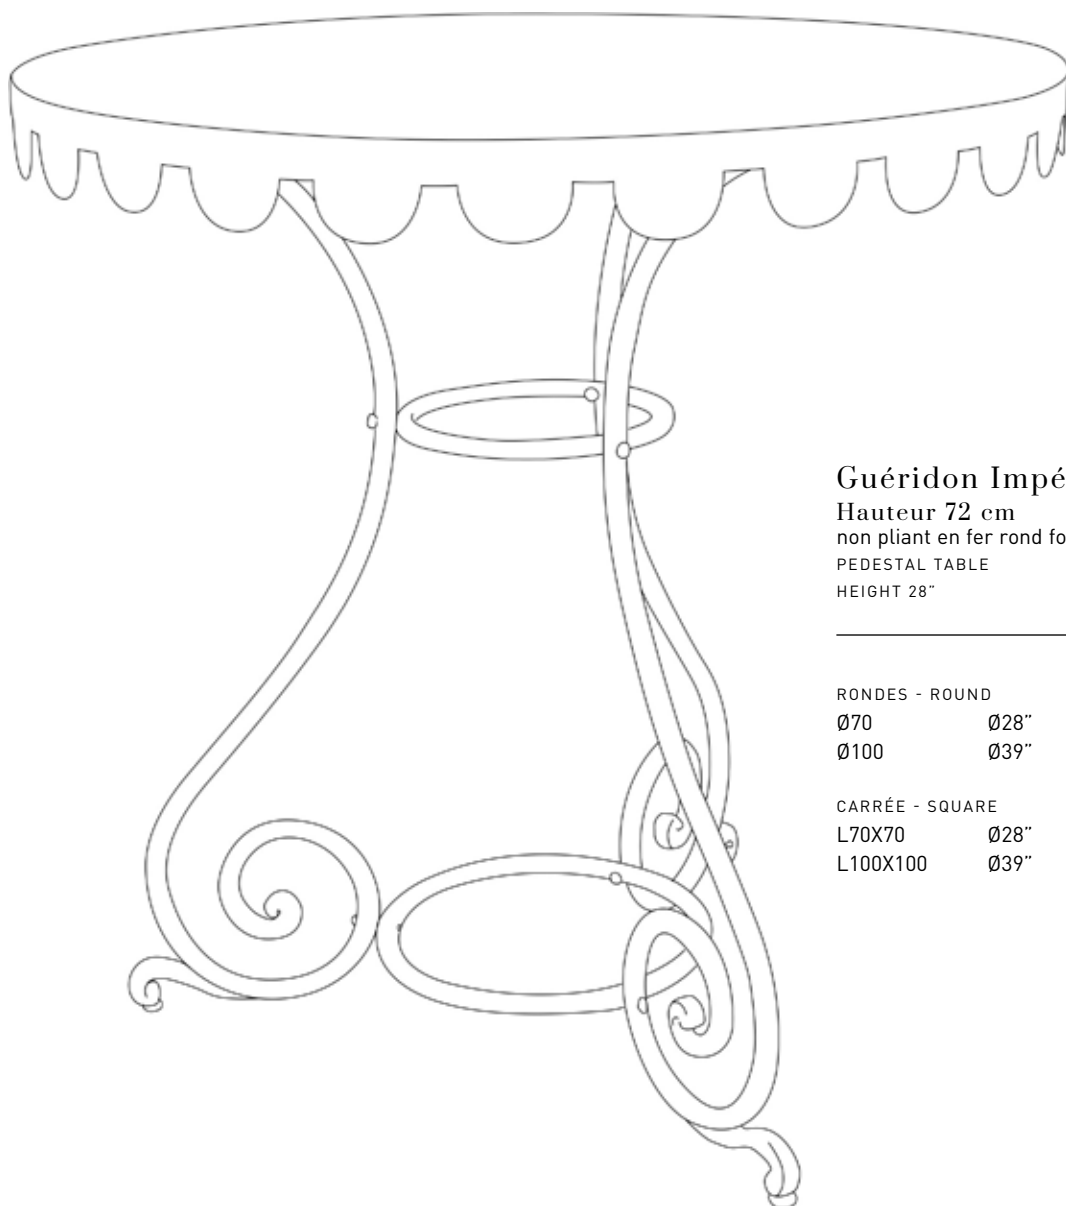

en option : plateau en marbre ou en verre
OPTIONAL : MARBLE OR GLASS TABLE TOP

Guéridon Napoléon III
Hauteur 72 cm
non pliant en fer rond forgé
PEDESTAL TABLE
HEIGHT 28"

Ø70

Ø28"

ref : HB35-307

Guéridon Impératrice