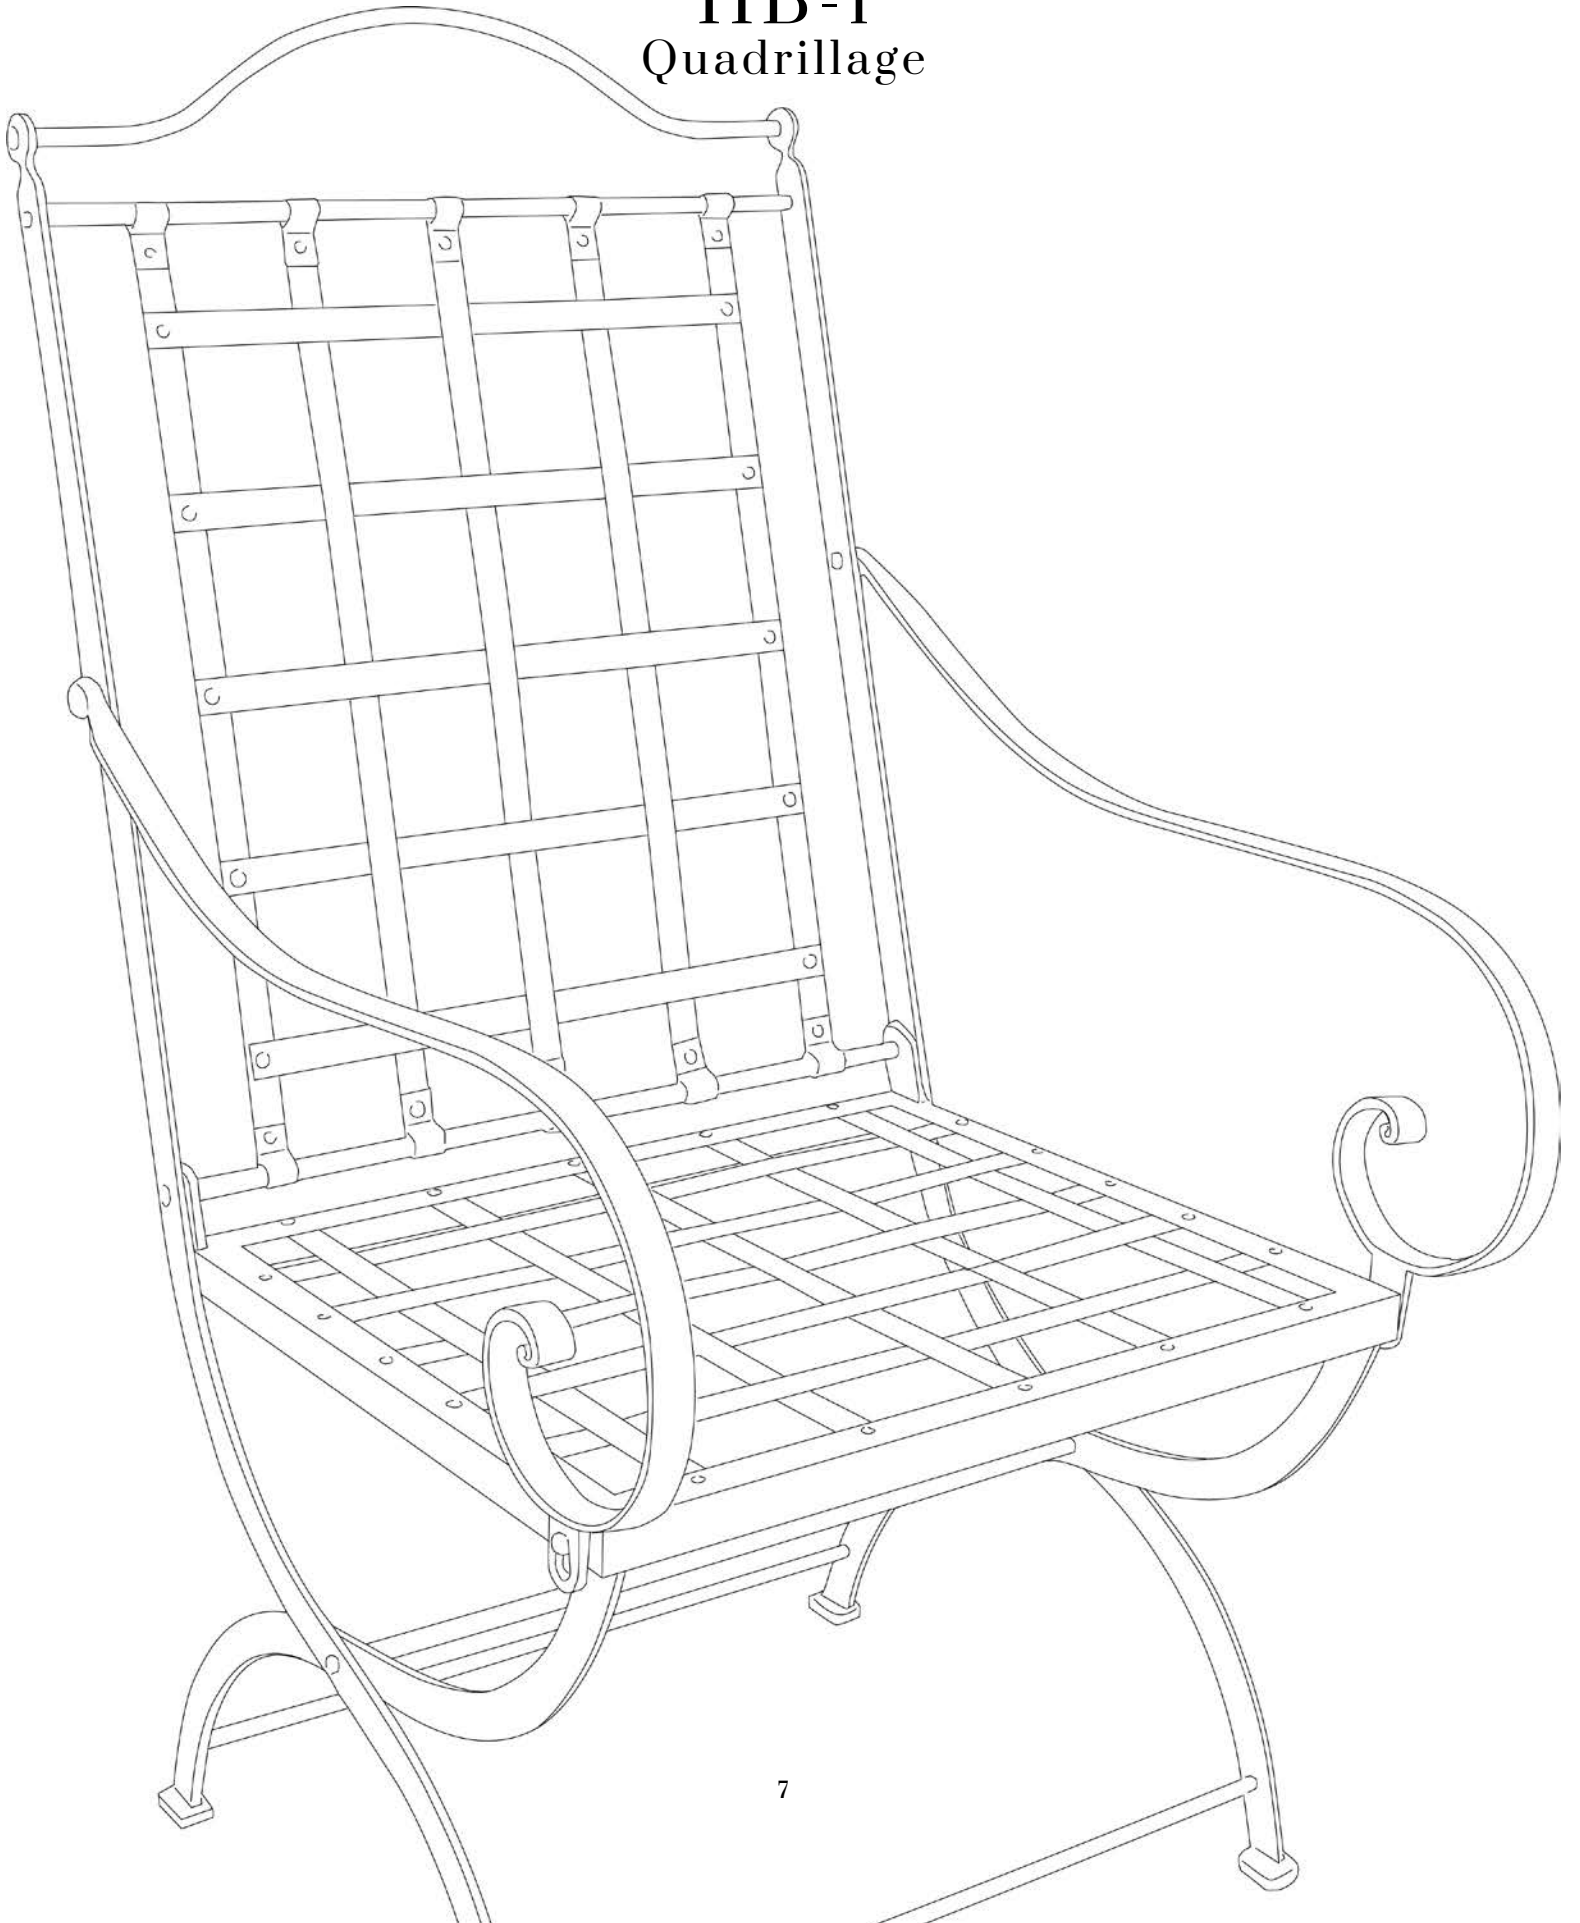

1

HB-1
Quadrillage

Hervé Baume

Sièges de jardin ou d'intérieur

HB-1 en fer forgé, dossier en
chapeau de gendarme, lattes
rivetées en quadrillage,
accoudoirs en volute roulée

Sièges à assise de table

Hauteur d'assise 42 cm