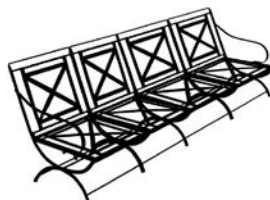

coussins : AS+D-233-D

CANAPÉ SALON 4 PLACES

Haut. 95 - Larg. 240 - Prof. 60

TERRACE COUCH

H37"-W99"-D24"

ref : HB6-234

coussins : AS+D-234-D

TABOURET SALON, OTTOMAN