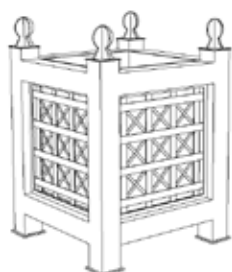

Bacs à plantes

(Voir page 109) Autres tailles sur demande

WROUGHT IRON WINDOW-BOXES - OTHER SIZES AVAILABLE ON REQUEST

PETIT MODÈLE Haut. 54 - Long. 37,5
SMALL SIZE, H21"-W15"
ref : **HB71-101**

MOYEN MODÈLE Haut. 74 - Long. 53
MEDIUM SIZE, H29"-W21"
ref : **HB71-102**

GRAND MODÈLE Haut. 99 - Long. 171
LARGE SIZE, H39"-W28"
ref : **HB71-103**