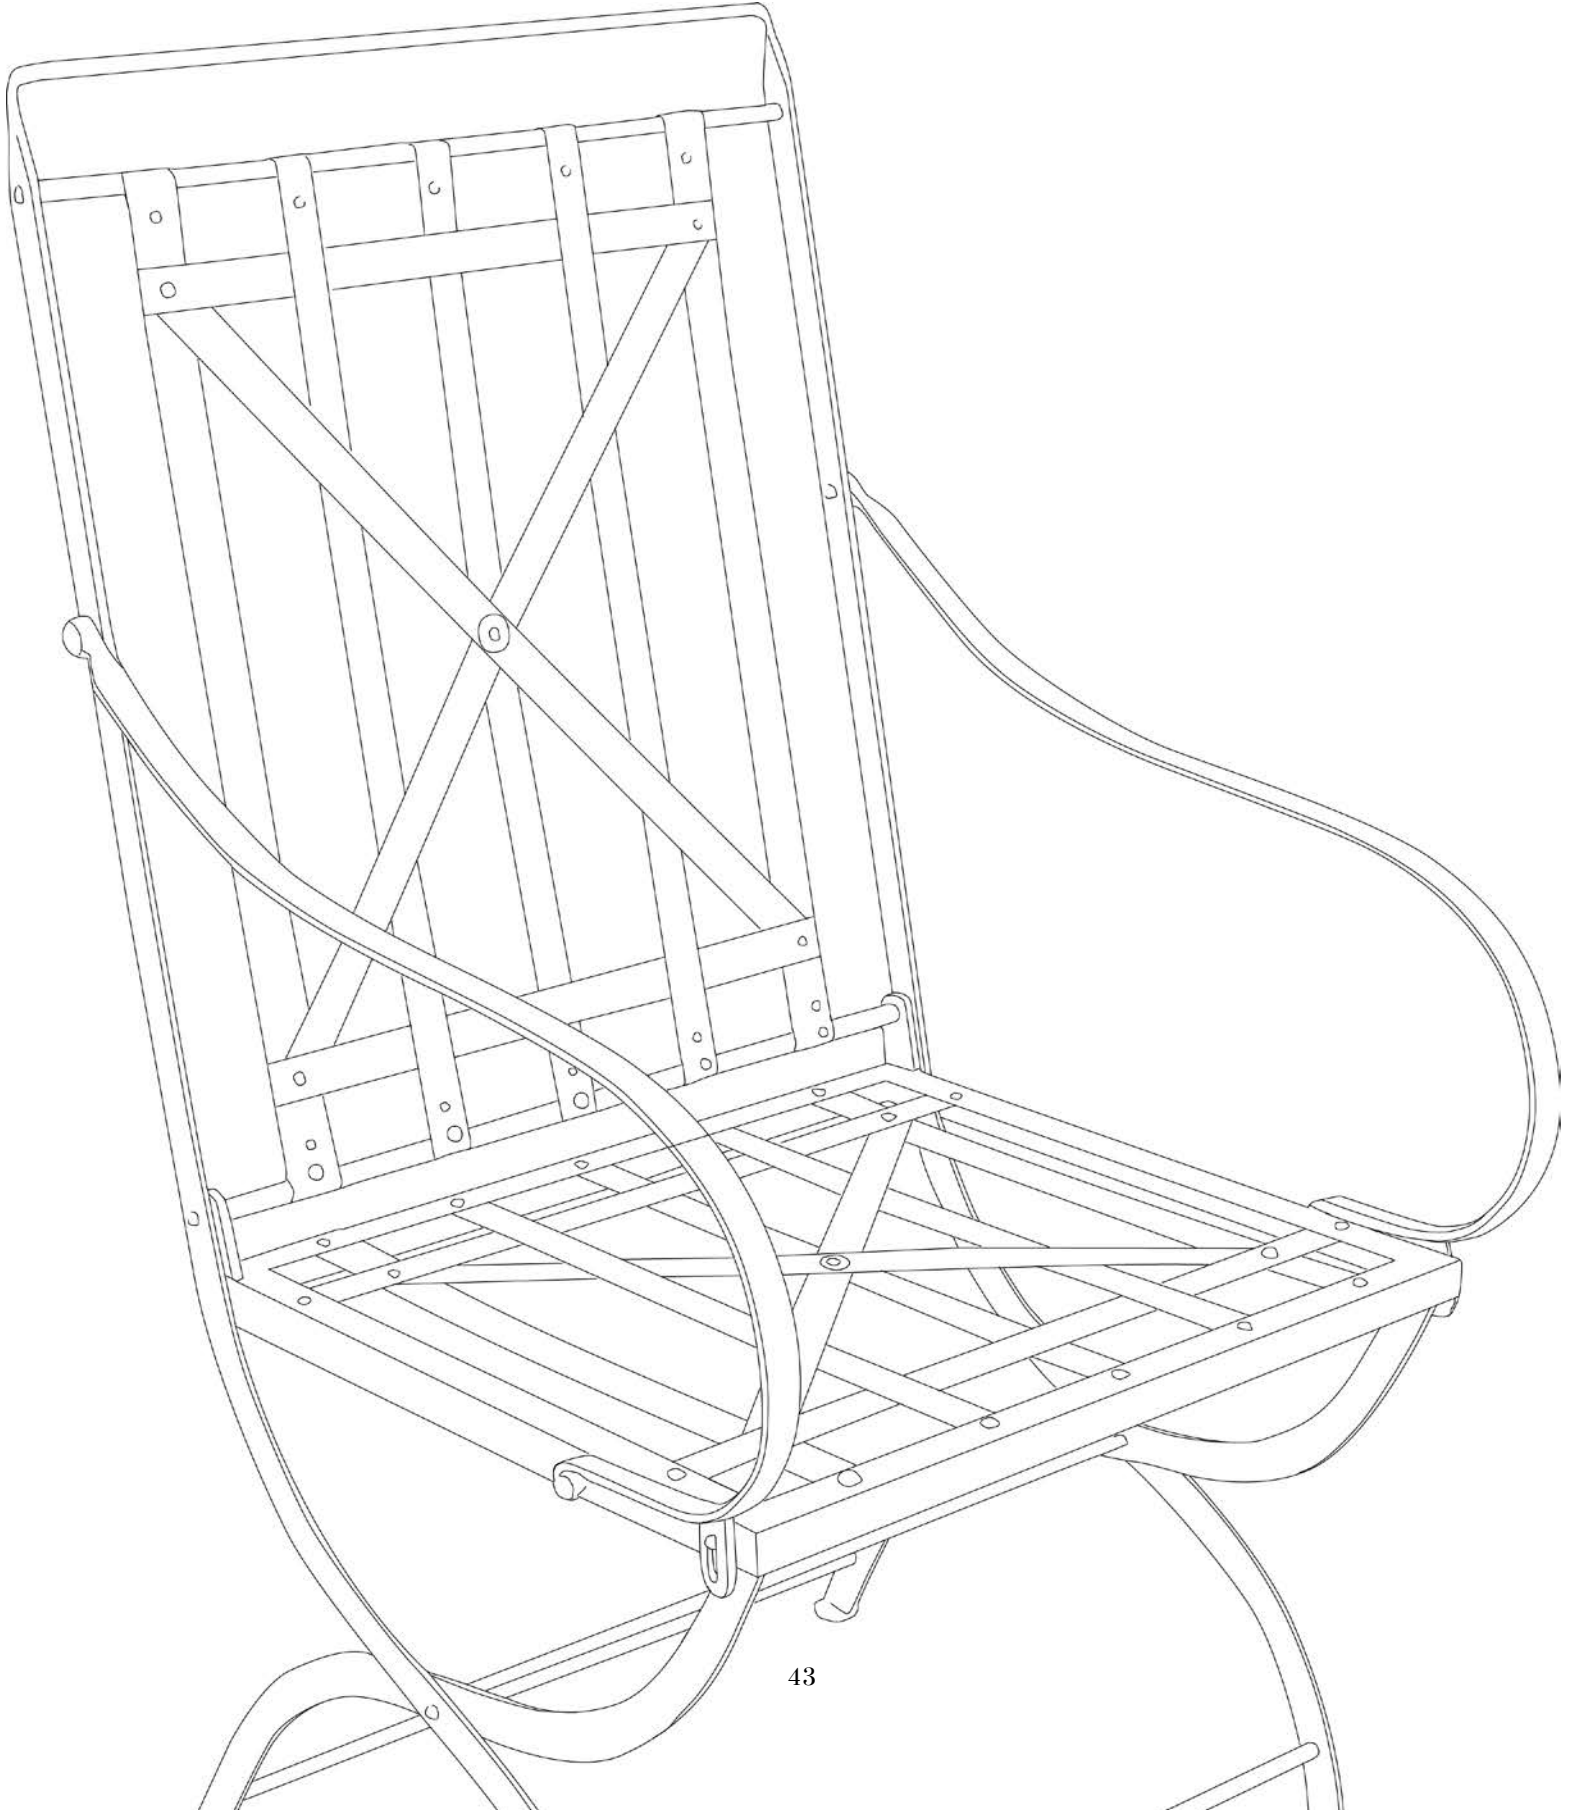

7

HB-7
Antique