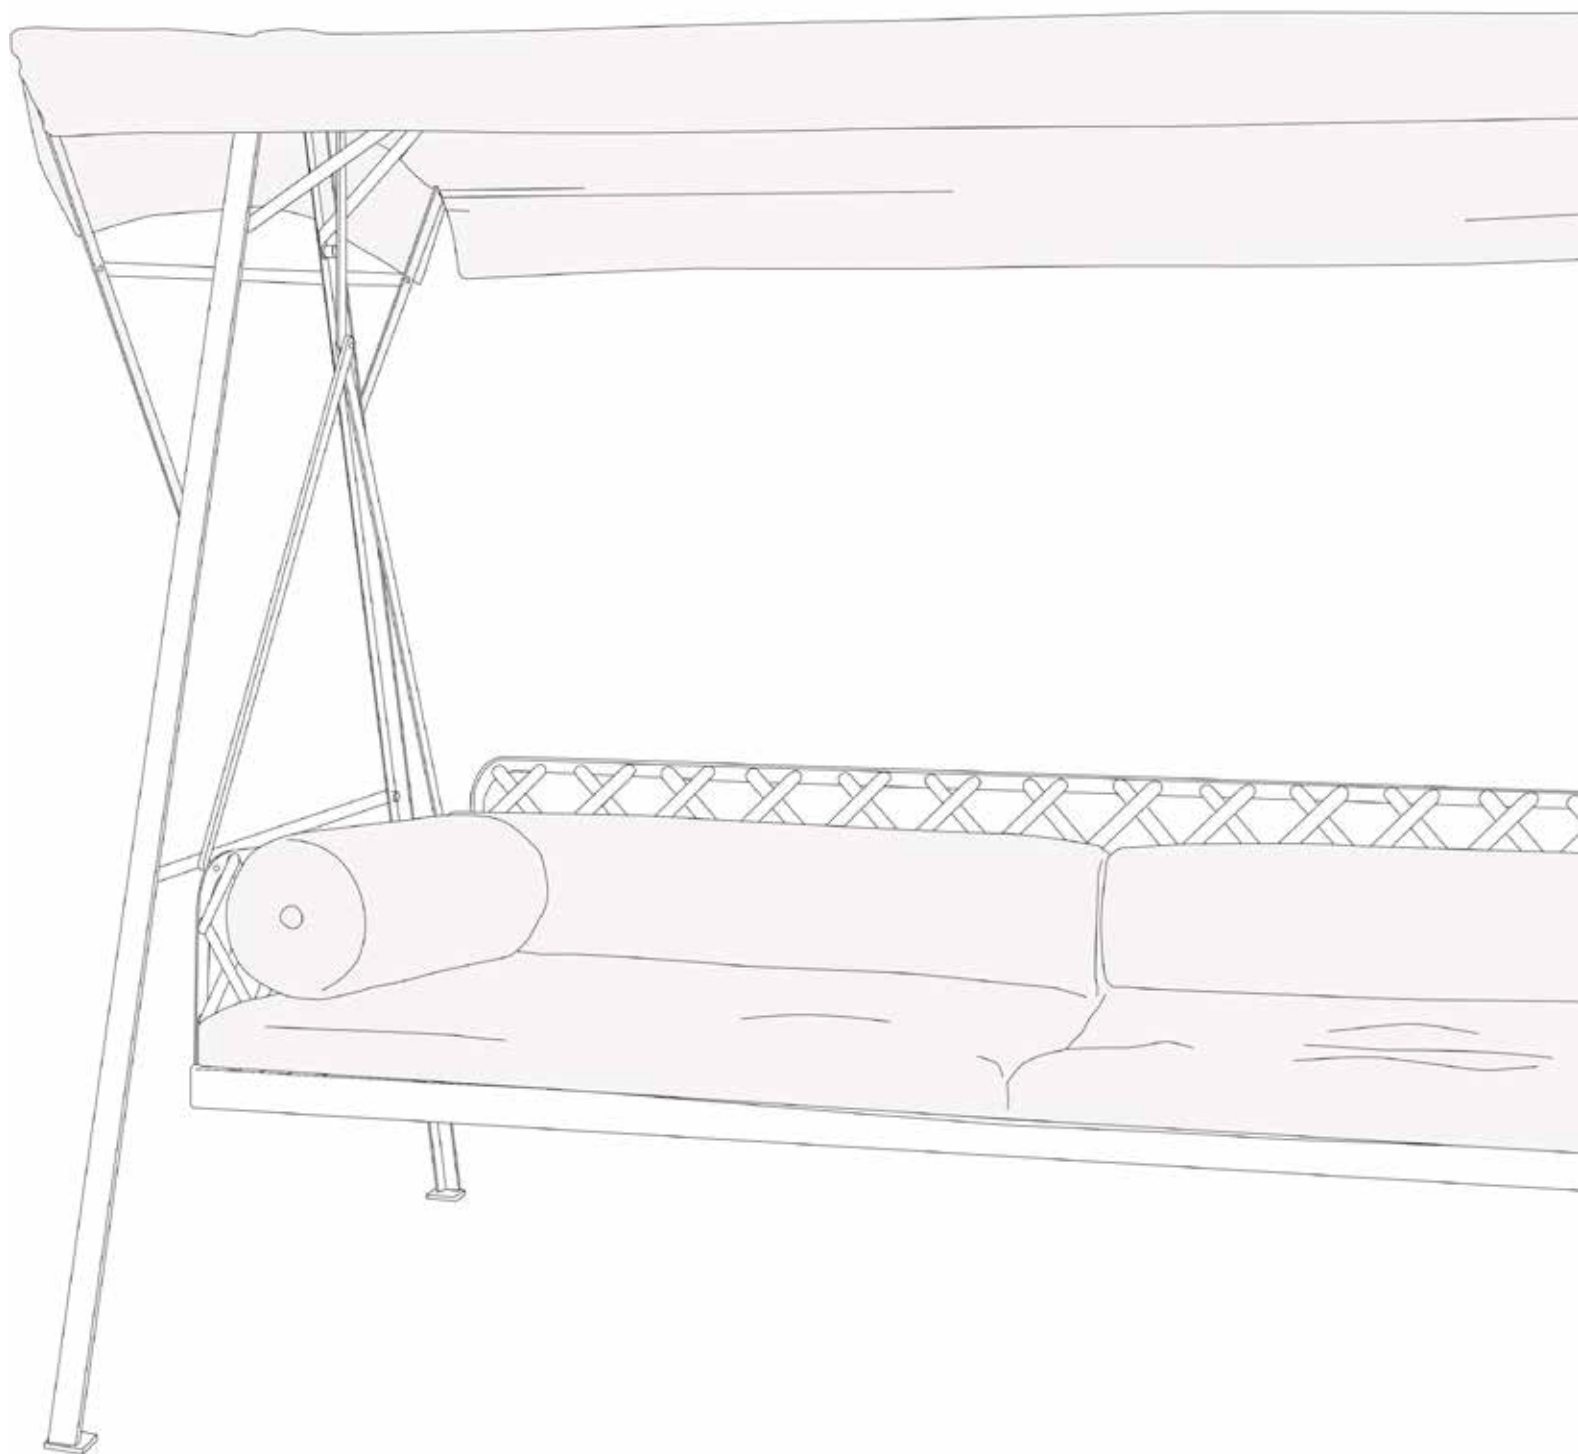

19

HB-19
Balancelle