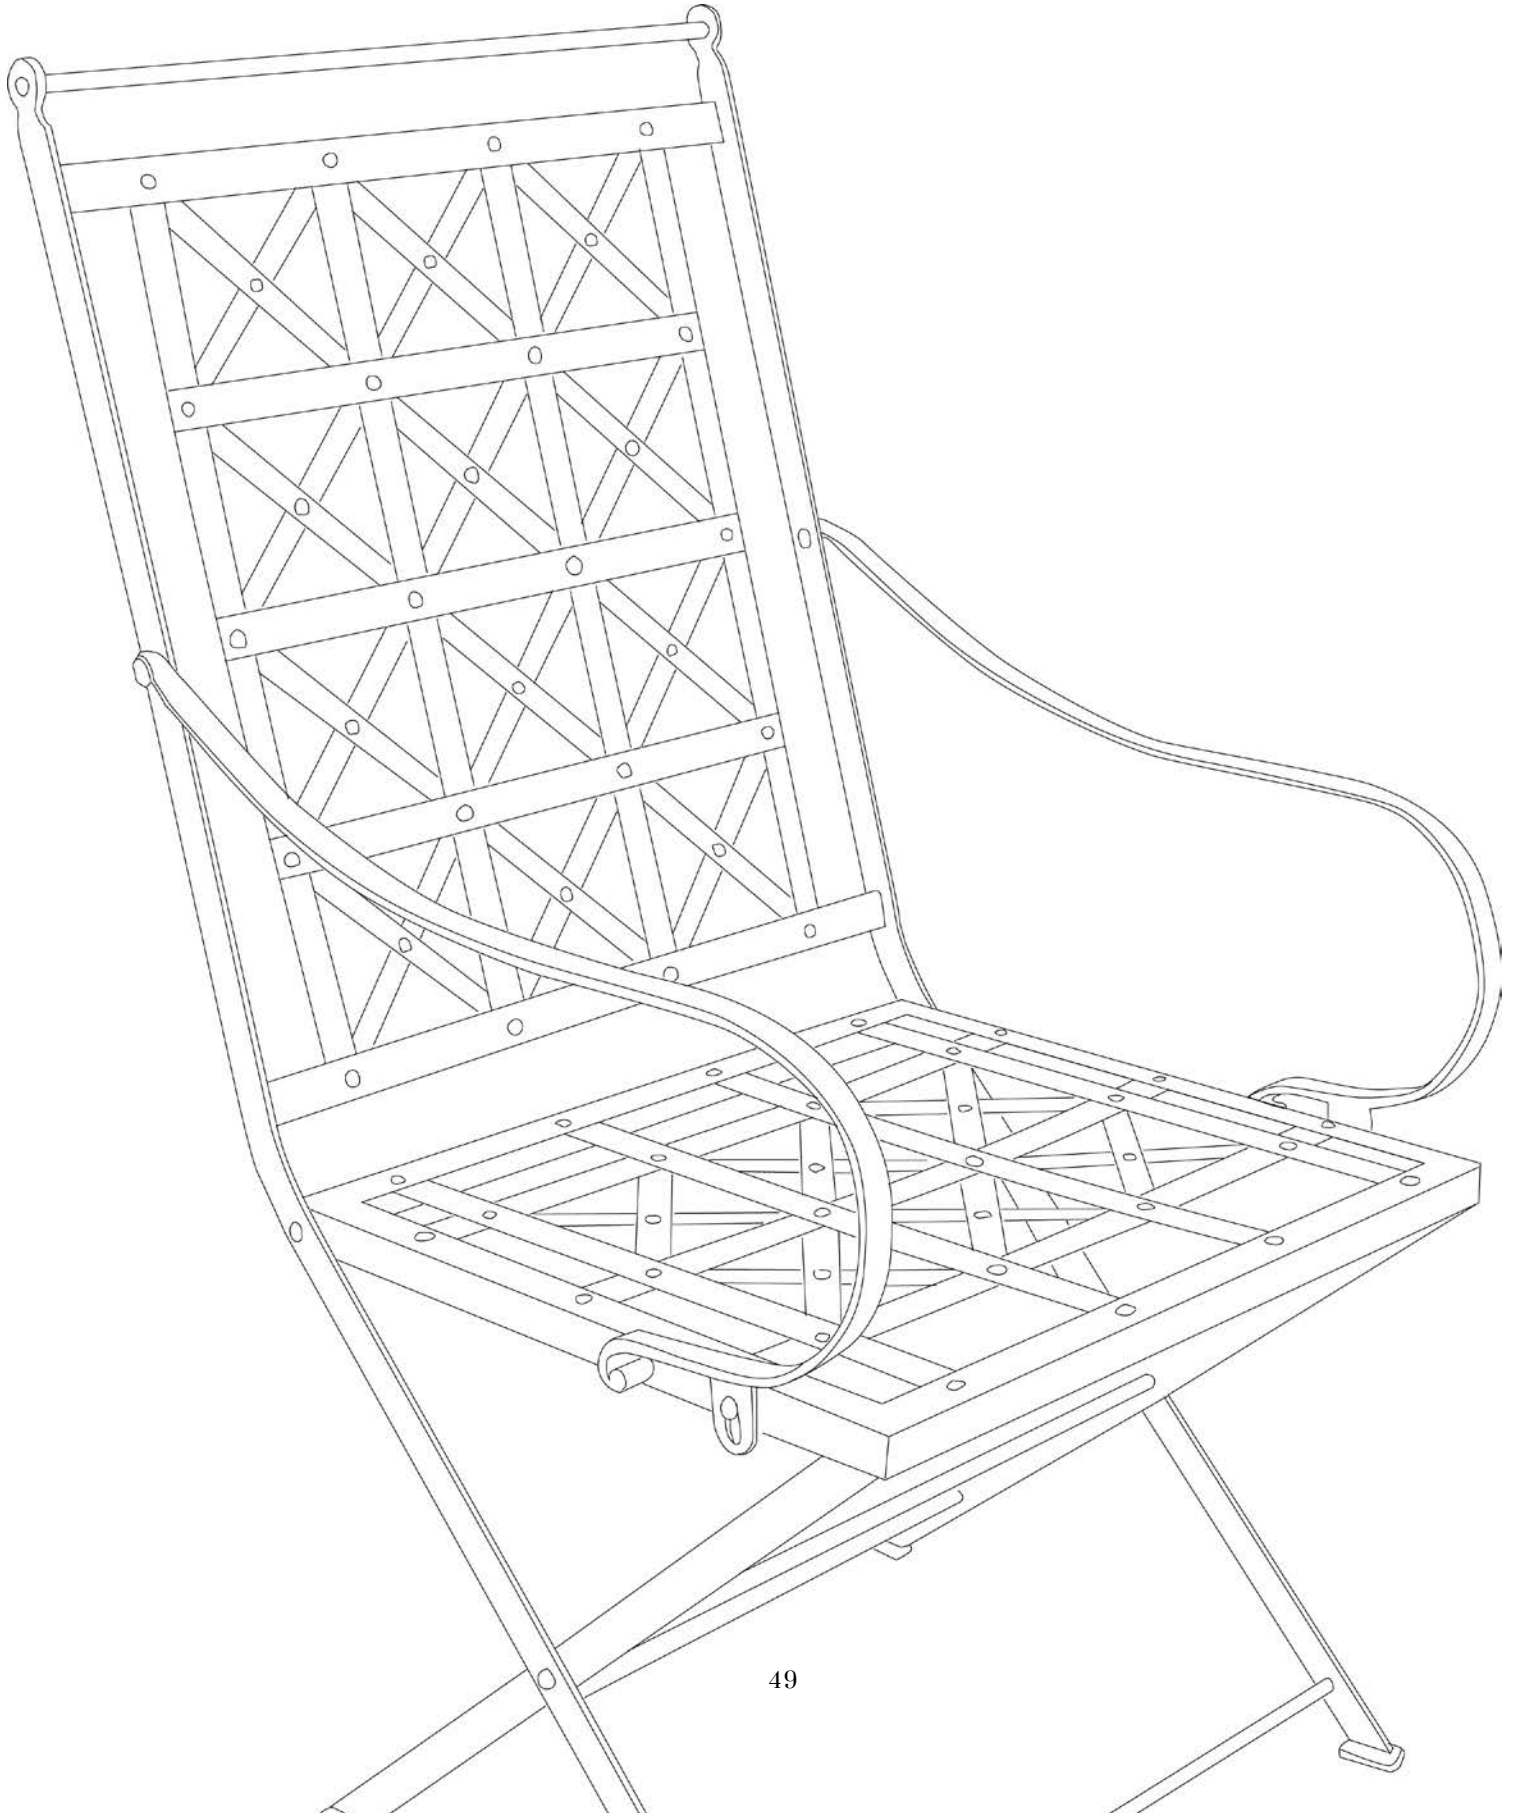

GRAND MODÈLE Haut. 99 - Long. 171
LARGE SIZE, H39"-W28"
ref : **HB71-103**

8

HB-8
Consulat

Hervé Baume

Sièges de jardin ou d'intérieur

HB-8 "Consulat" en fer forgé,
dossier droit,
piètement en axe droit,
quadrillage de lattes rivetées
en croix, accoudoirs à l'antique.