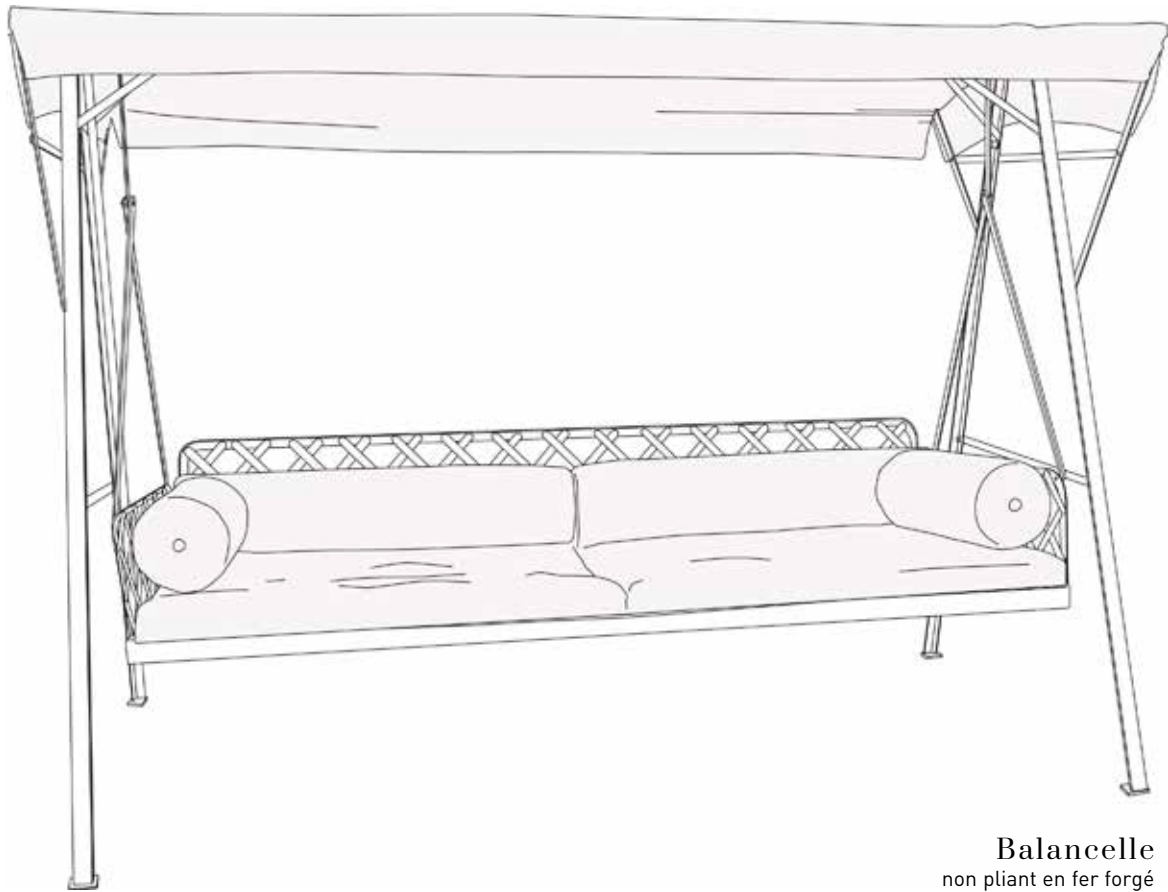

HB-19 Balancelle

Balancelle

non pliant en fer forgé
Longueur 220 - Largeur 125 - Hauteur 175
Hauteur assise 40
D87" - W49" - H69" - SEATING HEIGHT 16"

QUADRILLAGE

ref : HB19-001

TREILLAGE

ref : HB19-002