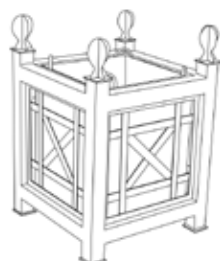

GRAND MODÈLE Haut. 99 - Long. 171

LARGE SIZE, H39"-W28"
ref : **HB71-103**