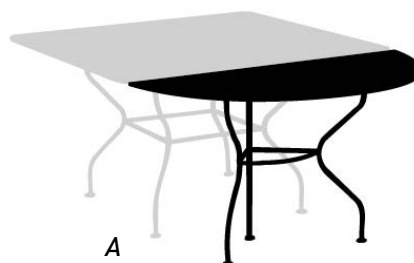

Bout de table
Hauteur 74 cm
TABLE LEAF END
HEIGHT 29"

Demi-lune A	L90	L35"	ref : HB30-909-A
Demi-lune B	L90	L35"	ref : HB30-909-B
Rectangulaire C	L90	L35"	ref : HB30-909-C
Demi-lune A	L100	L39"	ref : HB30-910-A
Demi-lune B	L100	L39"	ref : HB30-910-B
Rectangulaire C	L100	L39"	ref : HB30-910-C
Demi-lune A	L110	L43"	ref : HB30-911-A*
Demi-lune B	L110	L43"	ref : HB30-911-B*
Rectangulaire C	L110	L43"	ref : HB30-911-C*
Demi-lune A	L120	L47"	ref : HB30-912-A
Demi-lune B	L120	L47"	ref : HB30-912-B
Rectangulaire C	L120	L47"	ref : HB30-912-C
Demi-lune A	L130	L51"	ref : HB30-913-A*
Demi-lune B	L130	L51"	ref : HB30-913-B*
Rectangulaire C	L130	L51"	ref : HB30-913-C*
Demi-lune A	L140	L55"	ref : HB30-914-A
Demi-lune B	L140	L55"	ref : HB30-914-B
Rectangulaire C	L140	L55"	ref : HB30-914-C
Demi-lune A	L150	L59"	ref : HB30-915-A*
Demi-lune B	L150	L59"	ref : HB30-915-B*
Rectangulaire	L150	L59"	ref : HB30-915-C*
Demi-lune A	L160	L63"	ref : HB30-916-A*
Demi-lune B	L160	L63"	ref : HB30-916-B*
Rectangulaire	L160	L63"	ref : HB30-916-C*
Demi-lune A	L195	L77"	ref : HB30-920-A*
Demi-lune B	L195	L77"	ref : HB30-920-B*
Rectangulaire C	L195	L77"	ref : HB30-920-C*

A