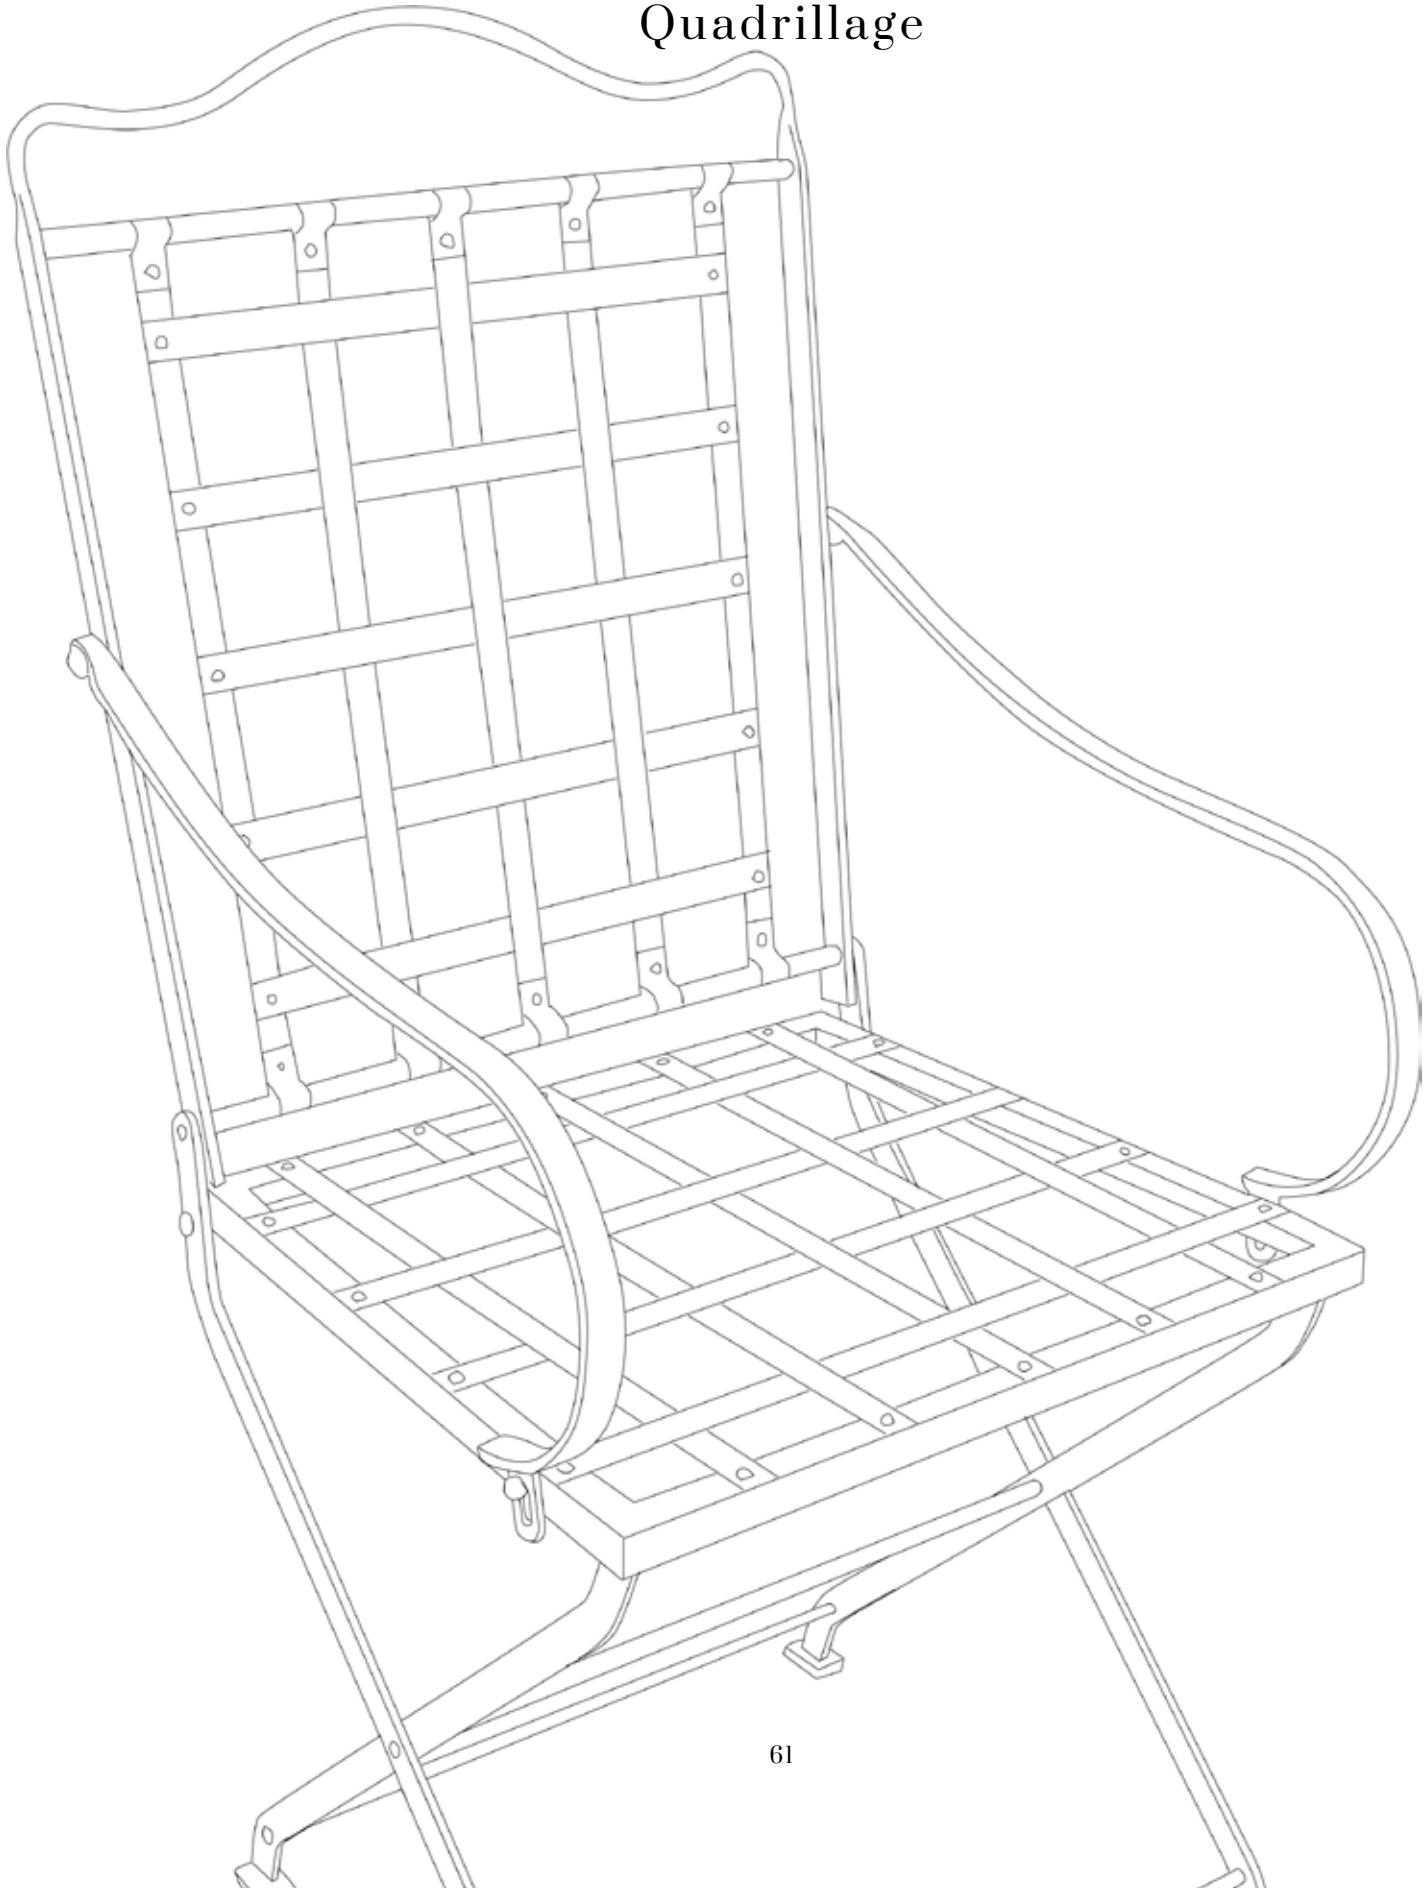

11

HB-11 Quadrillage