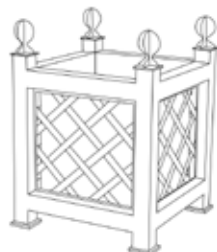

Bacs à plantes

(Voir page 109) Autres tailles sur demande

WROUGHT IRON WINDOW-BOXES - OTHER SIZES AVAILABLE ON REQUEST

PETIT MODÈLE Haut. 54 - Long. 37,5
SMALL SIZE, H21"-W15"
ref : **HB71-101**

MOYEN MODÈLE Haut. 74 - Long. 53
MEDIUM SIZE, H29"-W21"
ref : **HB71-102**

GRAND MODÈLE Haut. 99 - Long. 171
LARGE SIZE, H39"-W28"
ref : **HB71-103**