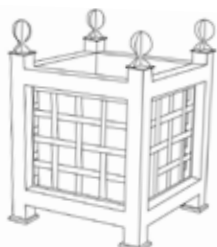

Bacs à plantes

(Voir page 109) Autres tailles sur demande

WROUGHT IRON WINDOW-BOXES - OTHER SIZES AVAILABLE ON REQUEST

PETIT MODÈLE Haut. 54 - Long. 37,5
SMALL SIZE, H21"-W15"
ref : **HB71-101**

MOYEN MODÈLE Haut. 74 - Long. 53
MEDIUM SIZE, H29"-W21"
ref : **HB71-102**

GRAND MODÈLE Haut. 99 - Long. 171
LARGE SIZE, H39"-W28"
ref : **HB71-103**