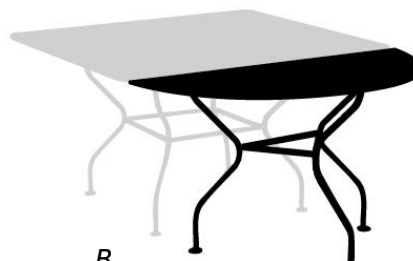

Bout de table
Hauteur 74 cm
TABLE LEAF END
HEIGHT 29"

Demi-lune A	L90	L35"	ref : HB30-909-A
Demi-lune B	L90	L35"	ref : HB30-909-B
Rectangulaire C	L90	L35"	ref : HB30-909-C
Demi-lune A	L100	L39"	ref : HB30-910-A
Demi-lune B	L100	L39"	ref : HB30-910-B
Rectangulaire C	L100	L39"	ref : HB30-910-C
Demi-lune A	L110	L43"	ref : HB30-911-A*
Demi-lune B	L110	L43"	ref : HB30-911-B*
Rectangulaire C	L110	L43"	ref : HB30-911-C*
Demi-lune A	L120	L47"	ref : HB30-912-A
Demi-lune B	L120	L47"	ref : HB30-912-B
Rectangulaire C	L120	L47"	ref : HB30-912-C
Demi-lune A	L130	L51"	ref : HB30-913-A*
Demi-lune B	L130	L51"	ref : HB30-913-B*
Rectangulaire C	L130	L51"	ref : HB30-913-C*
Demi-lune A	L140	L55"	ref : HB30-914-A
Demi-lune B	L140	L55"	ref : HB30-914-B
Rectangulaire C	L140	L55"	ref : HB30-914-C
Demi-lune A	L150	L59"	ref : HB30-915-A*
Demi-lune B	L150	L59"	ref : HB30-915-B*
Rectangulaire	L150	L59"	ref : HB30-915-C*
Demi-lune A	L160	L63"	ref : HB30-916-A*
Demi-lune B	L160	L63"	ref : HB30-916-B*
Rectangulaire	L160	L63"	ref : HB30-916-C*
Demi-lune A	L195	L77"	ref : HB30-920-A*
Demi-lune B	L195	L77"	ref : HB30-920-B*
Rectangulaire C	L195	L77"	ref : HB30-920-C*

A

B

C

Table rectangulaire
Hauteur 74 cm
RECTANGULAR TABLE
HEIGHT 29"

QUATRE PIEDS, FOUR-LEGGED TABLE

Long. 180 x 90	L 71" x 35"	ref : HB30-218
Long. 200 x 100	L 71" x 39"	ref : HB30-220*
Long. 220 x 100	L 87" x 39"	ref : HB30-222

SIX PIEDS, SIX-LEGGED TABLE

Long. 240 x 120	L94" x 47"	ref : HB30-224*
Long. 260 x 120	L102" x 47"	ref : HB30-226
Long. 294 x 140	L116" x 55"	ref : HB30-230
Long. 320 x 140	L126" x 55"	ref : HB30-232

Autres tailles sur demande, maximum 394 cm
Other sizes on request, maximum 155"

180 x 90 220 x 100

260 x 120 320 x 140

piètement démontable
REMOVABLE UNDERFRAME