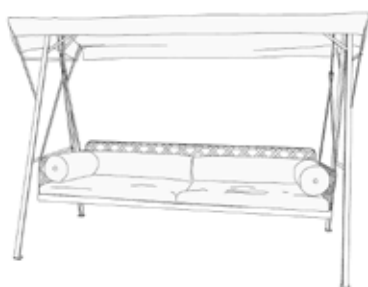

HB 19 - Balancelle
page 77