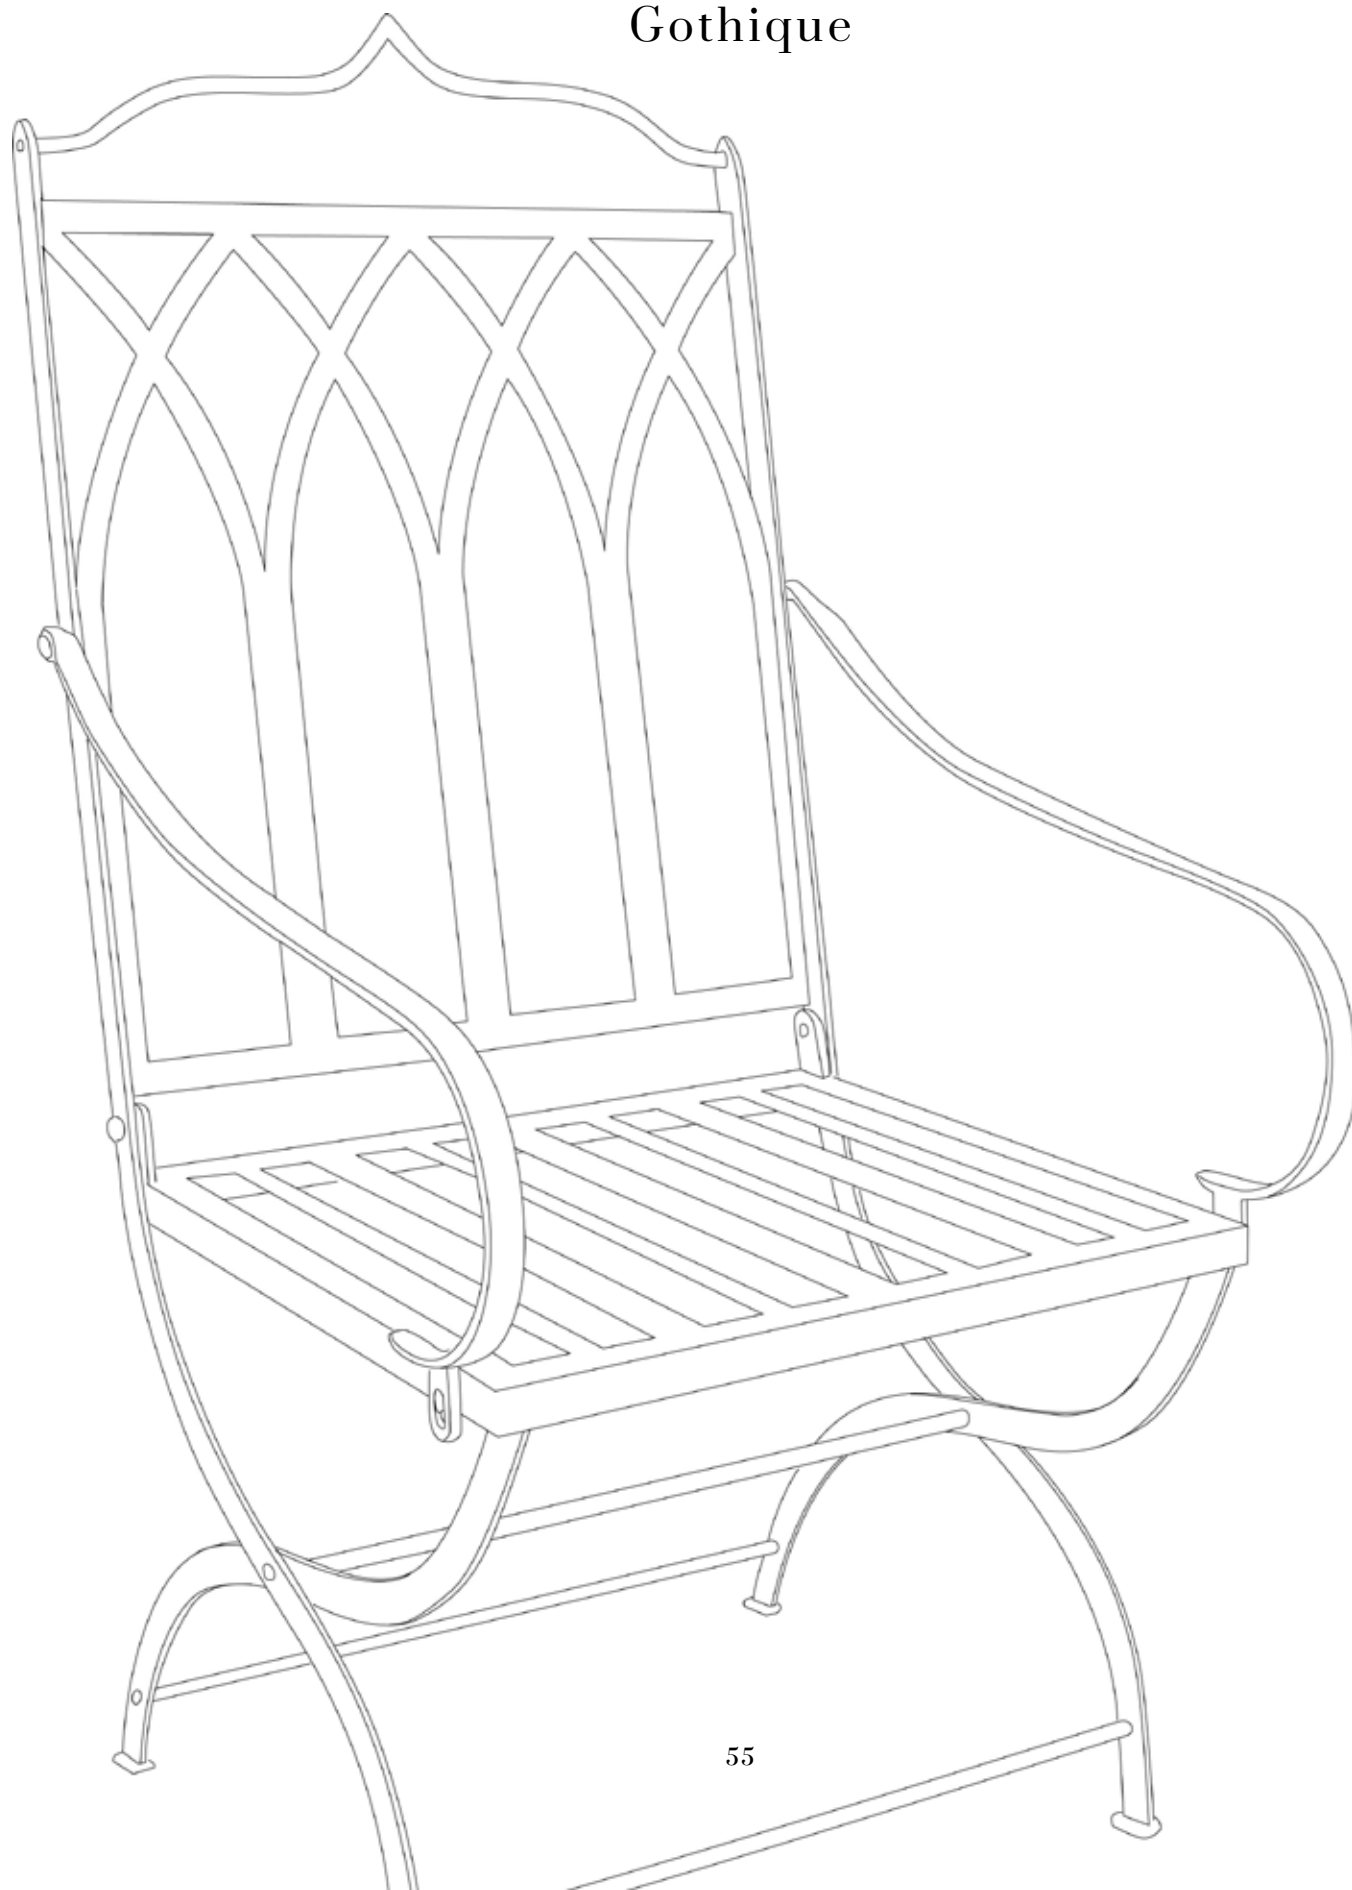

GRAND MODÈLE Haut. 99 - Long. 171
LARGE SIZE, H39"-W28"
ref : **HB71-103**

10

HB-10
Gothique

Hervé Baume

Sièges de jardin ou d'intérieur

HB-10 en fer forgé,
dossier à double volée,
lattes soudée en ogive,
accoudoirs à l'antique.