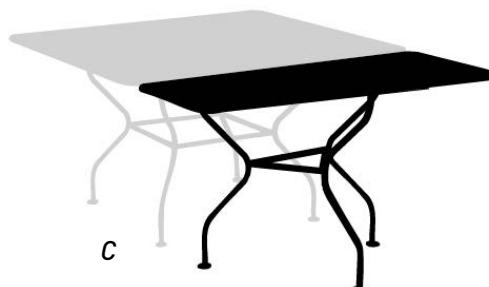

C

Table rectangulaire
Hauteur 74 cm
RECTANGULAR TABLE
HEIGHT 29"