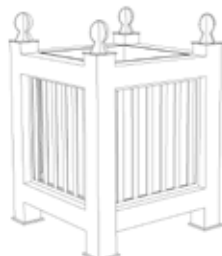

Bacs à plantes

(Voir page 109) Autres tailles sur demande

WROUGHT IRON WINDOW-BOXES - OTHER SIZES AVAILABLE ON REQUEST

PETIT MODÈLE Haut. 54 - Long. 37,5
SMALL SIZE, H21"-W15"
ref : HB71-101

MOYEN MODÈLE Haut. 74 - Long. 53
MEDIUM SIZE, H29"-W21"
ref : HB71-102

GRAND MODÈLE Haut. 99 - Long. 171
LARGE SIZE, H39"-W28"
ref : HB71-103