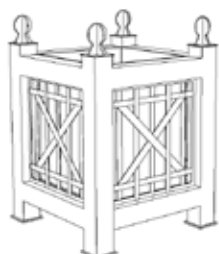

Bacs à plantes

(Voir page 109) Autres tailles sur demande

WROUGHT IRON WINDOW-BOXES - OTHER SIZES AVAILABLE ON REQUEST

PETIT MODÈLE Haut. 54 - Long. 37,5
SMALL SIZE, H21"-W15"
ref : **HB71-101**

MOYEN MODÈLE Haut. 74 - Long. 53
MEDIUM SIZE, H29"-W21"
ref : **HB71-102**

GRAND MODÈLE Haut. 99 - Long. 171
LARGE SIZE, H39"-W28"
ref : **HB71-103**