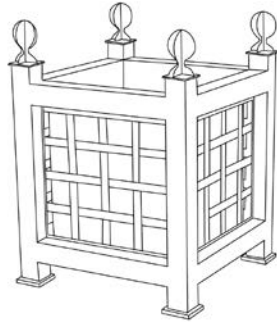

Bac quadrillage

WROUGHT IRON WINDOW-BOXES

PETIT MODÈLE Haut. 54 - Long. 37,5
SMALL SIZE, H21"-W15"
ref : HB701-101

MOYEN MODÈLE Haut. 74 - Long. 53
MEDIUM SIZE, H29"-W21"
ref : HB701-102

GRAND MODÈLE Haut. 99 - Long. 171
LARGE SIZE, H39"-W28"
ref : HB701-103