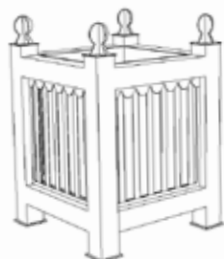

Bacs à plantes

(Voir page 109) Autres tailles sur demande

WROUGHT IRON WINDOW-BOXES - OTHER SIZES AVAILABLE ON REQUEST

PETIT MODÈLE Haut. 54 - Long. 37,5
SMALL SIZE, H21"-W15"
ref : **HB71-101**

MOYEN MODÈLE Haut. 74 - Long. 53
MEDIUM SIZE, H29"-W21"
ref : **HB71-102**

GRAND MODÈLE Haut. 99 - Long. 171
LARGE SIZE, H39"-W28"
ref : **HB71-103**