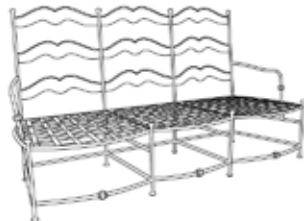

CANAPÉ 3 PLACES

Haut. 95 - Larg. 175 - Prof. 60
TERRACE COUCH H37"-L69"-D24"
ref : **HB209-203**
coussins : AS+D-209-203